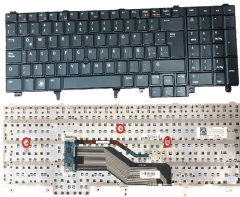

domingo, 29 de septiembre de 2024 , 13:27 PM.

Descripción del Producto

**KEY00110 DELL SPANISH LATIN WITH ALPHANUMERIC BLACK KEYS WITH
POINTSTICK NOT BACKLIT WITH BLACK FRAME DOWN LEFT CONNECTOR**

Soluciones Integrales En Tecnología Global Office S.A. DE C.V.