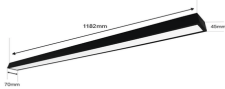

sábado, 01 de marzo de 2025 , 12:19 PM.

Descripción del Producto

Panel LED Suspendido 22 W / 127 Vca60Hz / Flujo luminoso 1 980 lm / Medidas 1182 x 70 x 45 mm / TCC 6 500 K / Ángulo de Luz de 140. JLPP-22M