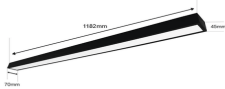

martes, 12 de noviembre de 2024 , 13:41 PM.

Descripción del Producto

Panel LED Suspendido 22 W / 127 Vca60Hz / Flujo luminoso 1 980 lm / Medidas 1182 x 70 x 45 mm / TC 6 500 K / Ángulo de Luz de 140 JLPP-22M