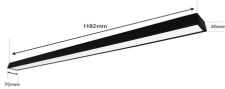

Saturday, 23 de May de 2026 , 14:51 PM.

Descripción del Producto

Panel LED Suspendido 22 W / 127 Vca60Hz / Flujo luminoso 1 980 lm / Medidas 1182 x 70 x 45 mm / TCC 6 500 K / Ángulo de Luz de 140. JLPP-22M