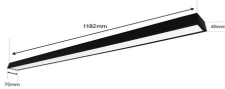

Wednesday, 01 de July de 2026 , 03:12 AM.

Descripción del Producto

Panel LED Suspendido 22 W / 127 Vca60Hz / Flujo luminoso 1 980 lm / Medidas 1182 x 70 x 45 mm / TCC 6 500 K / Ángulo de Luz de 140. JLPP-22M