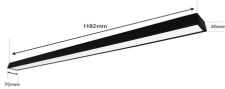

Saturday, 25 de April de 2026 , 07:54 AM.

Descripción del Producto

Panel LED Suspendido 22 W / 127 Vca60Hz / Flujo luminoso 1 980 lm / Medidas 1182 x 70 x 45 mm / TCC 6 500 K / Ángulo de Luz de 140. JLPP-22M