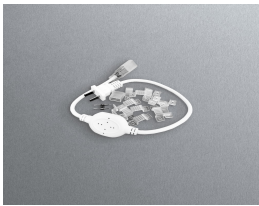

Sunday, 26 de April de 2026 , 12:28 PM.

Descripción del Producto

Adaptador y Kit de Instalación para Manguera JLML-5050. JLPM-03

Soluciones Integrales En Tecnología Global Office S.A. DE C.V.

No imprima este correo a menos que sea necesario, léalo desde su computadora. Si todas las comunidades actúan de forma combinada, la ciudad estará limpia.