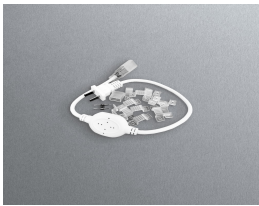

Wednesday, 01 de July de 2026 , 03:12 AM.

Descripción del Producto

Adaptador y Kit de Instalación para Manguera JLML-5050. JLPM-03

Soluciones Integrales En Tecnología Global Office S.A. DE C.V.

No imprima este correo a menos que sea necesario, léalo desde su computadora. Si todas las comunidades actúan de forma combinada, la ciudad estará limpia.