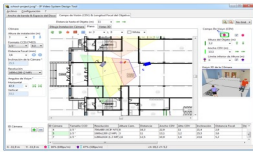

Thursday, 09 de July de 2026 , 20:13 PM.

Descripción del Producto

IP Video System Design PROFESSIONAL Tool / Software de Diseño para el Sistema de Video IP / Hasta 64 Cámaras por Proyecto IPVSDTPRO

Soluciones Integrales En Tecnología Global Office S.A. DE C.V.