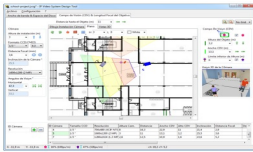

## Descripción del Producto

**IP Video System Design PROFESSIONAL Tool / Software de Diseño para el Sistema de Video IP / Hasta 64 Cámaras por Proyecto IPVSDTPRO**

Soluciones Integrales En Tecnología Global Office S.A. DE C.V.