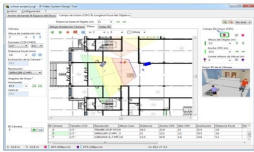

lunes, 17 de marzo de 2025 , 11:09 AM.

Descripción del Producto

IP Video System Design PROFESSIONAL Tool / Software de Diseño para el Sistema de Video IP / Hasta 64 Cámaras por Proyecto IPVSDTPRO

Soluciones Integrales En Tecnología Global Office S.A. DE C.V.