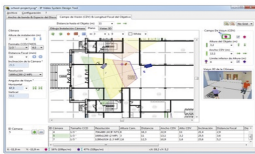

Tuesday, 28 de April de 2026 , 05:16 AM.

Descripción del Producto

IP Video System Design EXPERT Tool / Software de Diseño para el Sistema de Vídeo IP / Hasta 256 Cámaras por Proyecto IPVSDTEPERT

Soluciones Integrales En Tecnología Global Office S.A. DE C.V.