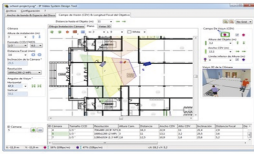

viernes, 22 de noviembre de 2024 , 11:13 AM.

Descripción del Producto

IP Video System Design EXPERT Tool / Software de Diseño para el Sistema de Vídeo IP / Hasta 256 Cámaras por Proyecto IPVSDTEXPERT

Soluciones Integrales En Tecnología Global Office S.A. DE C.V.