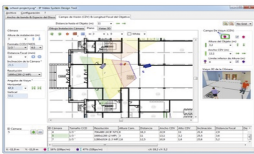

lunes, 17 de marzo de 2025 , 11:28 AM.

Descripción del Producto

IP Video System Design EXPERT Tool / Software de Diseño para el Sistema de Vídeo IP / Hasta 256 Cámaras por Proyecto IPVSDTEXPERT

Soluciones Integrales En Tecnología Global Office S.A. DE C.V.