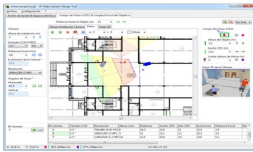

### **IP Video System Design BASIC Tool / Software de Diseño para el Sistema de Vídeo IP / Hasta 16 Cámaras por Proyecto IPVSDTBASIC**

Soluciones Integrales En Tecnología Global Office S.A. DE C.V.

No imprima este correo a menos que sea necesario, léalo desde su computadora. Si todas las comunidades actúan de forma combinada, la ciudad estará limpia.