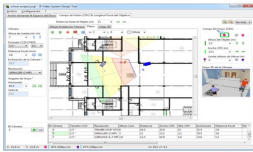

Saturday, 16 de May de 2026 , 09:42 AM.

Descripción del Producto

**IP Video System Design BASIC Tool / Software de Diseño para el Sistema de Vídeo IP /
Hasta 16 Cámaras por Proyecto IPVSDTBASIC**

Soluciones Integrales En Tecnología Global Office S.A. DE C.V.