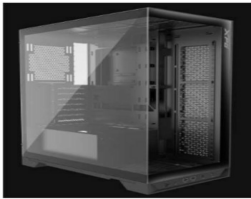

sábado, 22 de febrero de 2025 , 05:39 AM.

Descripción del Producto

GABINETE XPG INVADER X MEDIA TO RRE TG ATX NEGRO

Soluciones Integrales En Tecnología Global Office S.A. DE C.V.

No imprima este correo a menos que sea necesario, léalo desde su computadora. Si todas las comunidades actúan de forma combinada, la ciudad estará limpia.