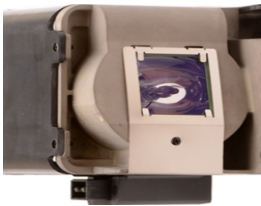

viernes, 22 de noviembre de 2024 , 04:35 AM.

Descripción del Producto

LAMPARA PROYECTOR COMPATIBLE PARA INFOCUS Infocus IN3124 SP-LAMP-078

Soluciones Integrales En Tecnología Global Office S.A. DE C.V.

No imprima este correo a menos que sea necesario, léalo desde su computadora. Si todas las comunidades actúan de forma combinada, la ciudad estará limpia.