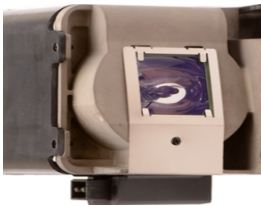

Saturday, 06 de June de 2026 , 00:14 AM.

Descripción del Producto

LAMPARA PROYECTOR COMPATIBLE PARA INFOCUS Infocus IN3124 - SP-LAMP-078

Soluciones Integrales En Tecnología Global Office S.A. DE C.V.

No imprima este correo a menos que sea necesario, léalo desde su computadora. Si todas las comunidades actúan de forma combinada, la ciudad estará limpia.