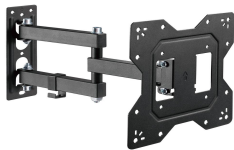

Sunday, 24 de May de 2026 , 12:53 PM.

Descripción del Producto

Soporte Para TV HYUNDAI HYT234330S01 Soporte Articulado De Montaje En Pared Para Pantallas Y Monitores Full Motion 23-43 Pulgadas Capacidad De Carga De Hasta 30 Kg