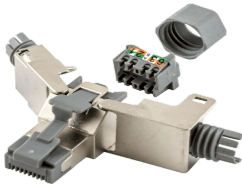

Wednesday, 24 de June de 2026 , 17:28 PM.

Descripción del Producto

PLUG C/TERMINACION COBRA-LOCK CATEGORIA 6. HUB-SP6

Soluciones Integrales En Tecnología Global Office S.A. DE C.V.

No imprima este correo a menos que sea necesario, léalo desde su computadora. Si todas las comunidades actúan de forma combinada, la ciudad estará limpia.