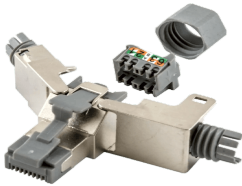

Sunday, 17 de May de 2026 , 04:31 AM.

Descripción del Producto

PLUG C/TERMINACION COBRA-LOCK CATEGORIA 6. HUB-SP6

Soluciones Integrales En Tecnología Global Office S.A. DE C.V.

No imprima este correo a menos que sea necesario, léalo desde su computadora. Si todas las comunidades actúan de forma combinada, la ciudad estará limpia.