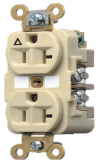

Descripción del Producto

Contacto Dúplex Conexión a Tierra Aislada/ 20 A 125 V/ 2 polos 3 Hilos/ Color Marfil/ Nema 5- 20R/ Grado Industrial. HUB-IG5362I

Soluciones Integrales En Tecnología Global Office S.A. DE C.V.

No imprima este correo a menos que sea necesario, léalo desde su computadora. Si todas las comunidades actúan de forma combinada, la ciudad estará limpia.