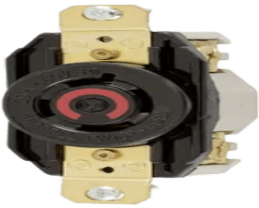

Saturday, 16 de May de 2026 , 03:33 AM.

Descripción del Producto

Receptáculo con Bloqueo de Media Vuelta Industrial 20 A 480 V CA /3 Polos 4 Hilos / Nema L16-20R / Color Negro. HUB-HBL-2430

Soluciones Integrales En Tecnología Global Office S.A. DE C.V.