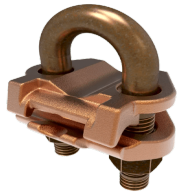

Saturday, 23 de May de 2026 , 13:03 PM.

Descripción del Producto

Conector Mecánico para Cable Calibre 4 a 2/0 AWG / Paralelo o 90 Grados a Tubo de 1 1/4 o Varilla de 1 3/8 - 1 1/2. HUB-GAR-1426

Soluciones Integrales En Tecnología Global Office S.A. DE C.V.