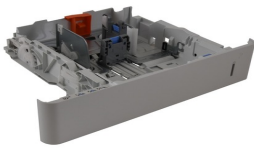

viernes, 22 de noviembre de 2024 , 17:19 PM.

Descripción del Producto

ASSY CASSETTE

Soluciones Integrales En Tecnología Global Office S.A. DE C.V.

No imprima este correo a menos que sea necesario, léalo desde su computadora. Si todas las comunidades actúan de forma combinada, la ciudad estará limpia.