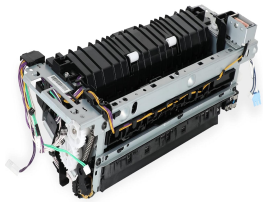

lunes, 30 de septiembre de 2024 , 03:24 AM.

Descripción del Producto

FIXINGASSYDUPLEX110127V

Soluciones Integrales En Tecnología Global Office S.A. DE C.V.

No imprima este correo a menos que sea necesario, léalo desde su computadora. Si todas las comunidades actúan de forma combinada, la ciudad estará limpia.