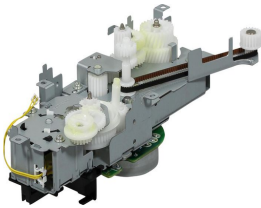

sábado, 23 de noviembre de 2024 , 01:35 AM.

Descripción del Producto

FIXINGDRIVEASSYDUPLEX

Soluciones Integrales En Tecnología Global Office S.A. DE C.V.

No imprima este correo a menos que sea necesario, léalo desde su computadora. Si todas las comunidades actúan de forma combinada, la ciudad estará limpia.