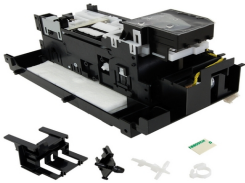

viernes, 22 de noviembre de 2024 , 16:38 PM.

Descripción del Producto

PURGE ASSEMBLY IMAGEPROGRAF

Soluciones Integrales En Tecnología Global Office S.A. DE C.V.

No imprima este correo a menos que sea necesario, léalo desde su computadora. Si todas las comunidades actúan de forma combinada, la ciudad estará limpia.