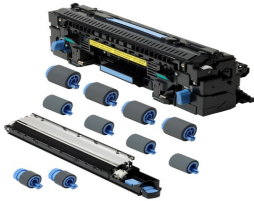

viernes, 22 de noviembre de 2024 , 23:12 PM.

Descripción del Producto

KIT MANTENIMIENTO ORIGINAL HP LJ M806DN / M830 HP LaserJet Enterprise M806x+ C2H67A-OEM

Soluciones Integrales En Tecnología Global Office S.A. DE C.V.