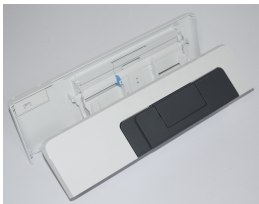

domingo, 24 de noviembre de 2024 , 11:14 AM.

Descripción del Producto

FRONTCOVERASSYKIT

Soluciones Integrales En Tecnología Global Office S.A. DE C.V.

No imprima este correo a menos que sea necesario, léalo desde su computadora. Si todas las comunidades actúan de forma combinada, la ciudad estará limpia.