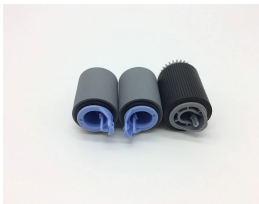

domingo, 24 de noviembre de 2024 , 00:20 AM.

Descripción del Producto

TRAY1ROLLERKIT

Soluciones Integrales En Tecnología Global Office S.A. DE C.V.

No imprima este correo a menos que sea necesario, léalo desde su computadora. Si todas las comunidades actúan de forma combinada, la ciudad estará limpia.