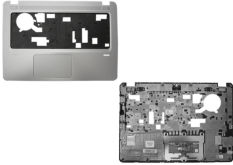

viernes, 22 de noviembre de 2024 , 22:42 PM.

Descripción del Producto

TOPCOVER W TOUCHPAD

Soluciones Integrales En Tecnología Global Office S.A. DE C.V.

No imprima este correo a menos que sea necesario, léalo desde su computadora. Si todas las comunidades actúan de forma combinada, la ciudad estará limpia.