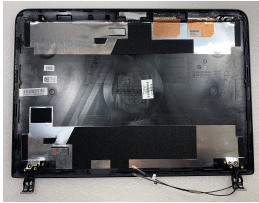

Thursday, 11 de June de 2026 , 02:05 AM.

Descripción del Producto

SPS BACKCOVERLCD

Soluciones Integrales En Tecnología Global Office S.A. DE C.V.

No imprima este correo a menos que sea necesario, léalo desde su computadora. Si todas las comunidades actúan de forma combinada, la ciudad estará limpia.