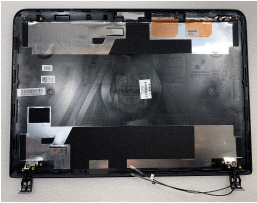

jueves, 21 de noviembre de 2024 , 20:16 PM.

Descripción del Producto

SPS BACKCOVERLCD

Soluciones Integrales En Tecnología Global Office S.A. DE C.V.

No imprima este correo a menos que sea necesario, léalo desde su computadora. Si todas las comunidades actúan de forma combinada, la ciudad estará limpia.