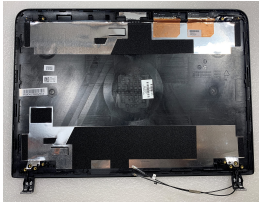

Monday, 27 de April de 2026 , 20:39 PM.

Descripción del Producto

SPS BACKCOVERLCD

Soluciones Integrales En Tecnología Global Office S.A. DE C.V.

No imprima este correo a menos que sea necesario, léalo desde su computadora. Si todas las comunidades actúan de forma combinada, la ciudad estará limpia.