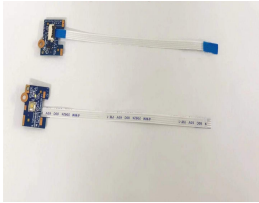

viernes, 22 de noviembre de 2024 , 18:36 PM.

Descripción del Producto

SPS POWERBUTTONBD

Soluciones Integrales En Tecnología Global Office S.A. DE C.V.

No imprima este correo a menos que sea necesario, léalo desde su computadora. Si todas las comunidades actúan de forma combinada, la ciudad estará limpia.