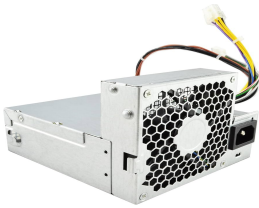

viernes, 22 de noviembre de 2024 , 13:54 PM.

Descripción del Producto

SPS PSUENT11SFF240WEPA9012V4OUTPUT

Soluciones Integrales En Tecnología Global Office S.A. DE C.V.

No imprima este correo a menos que sea necesario, léalo desde su computadora. Si todas las comunidades actúan de forma combinada, la ciudad estará limpia.