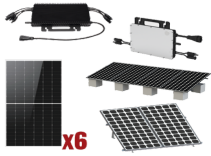

## Descripción del Producto

**Kit Solar Interconexion / 3kW 220Vca / Microinversores HOYMILES / Montaje Incluido  
HMS3000KIT1**

Soluciones Integrales En Tecnología Global Office S.A. DE C.V.

No imprima este correo a menos que sea necesario, léalo desde su computadora. Si todas las comunidades actúan de forma combinada, la ciudad estará limpia.