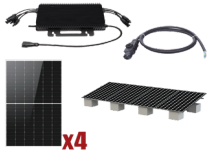

Saturday, 16 de May de 2026 , 11:16 AM.

Descripción del Producto

**Kit Solar Interconexion / 2kW 220Vca / Microinversores HOYMILES / Montaje Incluido
HMS2000KIT1**

Soluciones Integrales En Tecnología Global Office S.A. DE C.V.