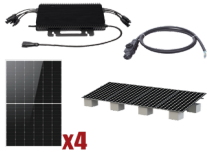

Monday, 29 de June de 2026 , 15:32 PM.

Descripción del Producto

**Kit Solar Interconexion / 2kW 220Vca / Microinversores HOYMILES / Montaje Incluido
HMS2000KIT1**

Soluciones Integrales En Tecnología Global Office S.A. DE C.V.