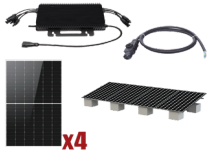

Friday, 05 de June de 2026 , 13:43 PM.

Descripción del Producto

**Kit Solar Interconexion / 2kW 220Vca / Microinversores HOYMILES / Montaje Incluido
HMS2000KIT1**

Soluciones Integrales En Tecnología Global Office S.A. DE C.V.