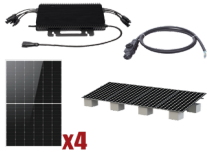

Descripción del Producto

**Kit Solar Interconexion / 2kW 220Vca / Microinversores HOYMILES / Montaje Incluido
HMS2000KIT1**

Soluciones Integrales En Tecnología Global Office S.A. DE C.V.

No imprima este correo a menos que sea necesario, léalo desde su computadora. Si todas las comunidades actúan de forma combinada, la ciudad estará limpia.