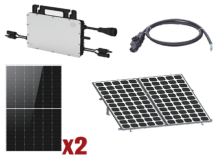

Saturday, 16 de May de 2026 , 06:03 AM.

Descripción del Producto

**Kit Solar Interconexion / 1kW 220Vca / Microinversores HOYMILES / Montaje Incluido
HMS1000KIT1**

Soluciones Integrales En Tecnología Global Office S.A. DE C.V.