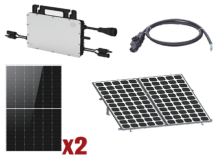

Friday, 05 de June de 2026 , 13:44 PM.

Descripción del Producto

**Kit Solar Interconexion / 1kW 220Vca / Microinversores HOYMILES / Montaje Incluido
HMS1000KIT1**

Soluciones Integrales En Tecnología Global Office S.A. DE C.V.