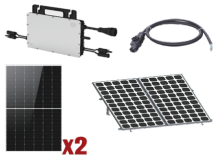

## Descripción del Producto

**Kit Solar Interconexion / 1kW 220Vca / Microinversores HOYMILES / Montaje Incluido HMS1000KIT1**

Soluciones Integrales En Tecnología Global Office S.A. DE C.V.

No imprima este correo a menos que sea necesario, léalo desde su computadora. Si todas las comunidades actúan de forma combinada, la ciudad estará limpia.