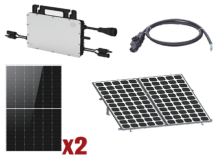

Monday, 29 de June de 2026 , 15:33 PM.

Descripción del Producto

**Kit Solar Interconexion / 1kW 220Vca / Microinversores HOYMILES / Montaje Incluido
HMS1000KIT1**

Soluciones Integrales En Tecnología Global Office S.A. DE C.V.