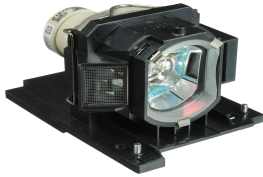

Soluciones Integrales En Tecnología Global Office S.A. DE C.V.

Av. Paseo de la Arboleda 1167, Bosques
de la Victoria, 44540 Guadalajara, Jal.

Tel: (33) 3260 9299 - 3260 9300

3260 9273 - 3260 9274

jbonilla@globaloffice.com.mx

Wednesday, 24 de June de 2026 , 08:13 AM.

Descripción del Producto

LAMPARA PROYECTOR COMPATIBLE PARA HITACHI Hitachi HCP-2200X - DT-01371

Soluciones Integrales En Tecnología Global Office S.A. DE C.V.

No imprima este correo a menos que sea necesario, léalo desde su computadora. Si todas las comunidades actúan de forma combinada, la ciudad estará limpia.