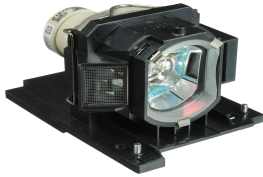

Wednesday, 24 de June de 2026 , 08:13 AM.

Descripción del Producto

LAMPARA PROYECTOR COMPATIBLE PARA HITACHI Hitachi HCP-2200X - DT-01371

Soluciones Integrales En Tecnología Global Office S.A. DE C.V.

No imprima este correo a menos que sea necesario, léalo desde su computadora. Si todas las comunidades actúan de forma combinada, la ciudad estará limpia.