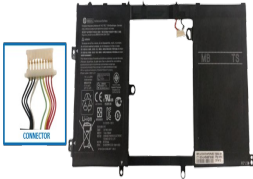

### **HE1936O HP ORIGINAL BATTERY 74V 2CELL 3780MAH 28WH - HE1936-O**

Soluciones Integrales En Tecnología Global Office S.A. DE C.V.

No imprima este correo a menos que sea necesario, léalo desde su computadora. Si todas las comunidades actúan de forma combinada, la ciudad estará limpia.