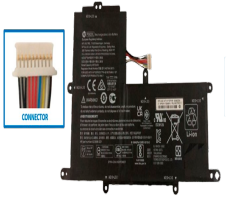

Sunday, 24 de May de 2026 , 00:05 AM.

Descripción del Producto

HE1474O HP ORIGINAL BATTERY 76V 2CELL 4810MAH 37WH - HE1474-O

Soluciones Integrales En Tecnología Global Office S.A. DE C.V.

No imprima este correo a menos que sea necesario, léalo desde su computadora. Si todas las comunidades actúan de forma combinada, la ciudad estará limpia.