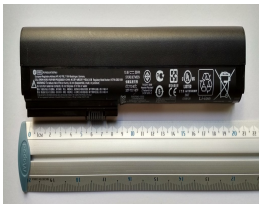

Thursday, 14 de May de 2026 , 22:46 PM.

Descripción del Producto

HE1213O HP ORIGINAL BATTERY 111V 6CELL 5225MAH 62WH - HE1213-O

Soluciones Integrales En Tecnología Global Office S.A. DE C.V.

No imprima este correo a menos que sea necesario, léalo desde su computadora. Si todas las comunidades actúan de forma combinada, la ciudad estará limpia.