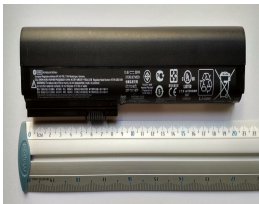

Friday, 24 de April de 2026 , 17:08 PM.

Descripción del Producto

HE1213O HP ORIGINAL BATTERY 111V 6CELL 5225MAH 62WH - HE1213-O

Soluciones Integrales En Tecnología Global Office S.A. DE C.V.

No imprima este correo a menos que sea necesario, léalo desde su computadora. Si todas las comunidades actúan de forma combinada, la ciudad estará limpia.