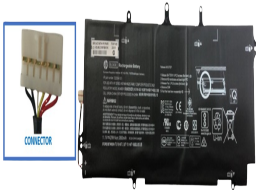

Friday, 24 de April de 2026 , 13:15 PM.

Descripción del Producto

HE1025O HP ORIGINAL BATTERY 111V 6CELL 3860MAH 42WH - HE1025-O

Soluciones Integrales En Tecnología Global Office S.A. DE C.V.

No imprima este correo a menos que sea necesario, léalo desde su computadora. Si todas las comunidades actúan de forma combinada, la ciudad estará limpia.