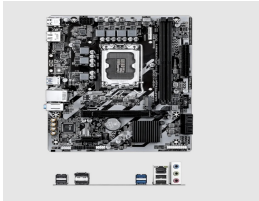

## Descripción del Producto

**Motherboard GIGABYTE H810M K GEN5 TARJETA MADRE GIGABYTE ATX H810M K GEN5 DDR5 S-1851 128 GB PARA INTEL**

Soluciones Integrales En Tecnología Global Office S.A. DE C.V.

No imprima este correo a menos que sea necesario, léalo desde su computadora. Si todas las comunidades actúan de forma combinada, la ciudad estará limpia.