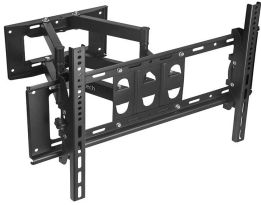

## Descripción del Producto

**SOPORTE GETTTECH GWT-WAM70-01 P/ PANTALLA DE 32"-70" BRA ART/MAX  
35KG (ED)**

Soluciones Integrales En Tecnología Global Office S.A. DE C.V.

No imprima este correo a menos que sea necesario, léalo desde su computadora. Si todas las comunidades actúan de forma combinada, la ciudad estará limpia.