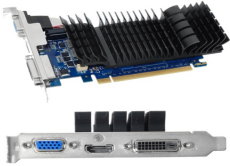

viernes, 22 de noviembre de 2024 , 00:27 AM.

Descripción del Producto

Tarjeta De Video ASUS GT730-SL-2GD5-BRK Tarjeta De Video ASUS GT730-SL-2GD5-BRK NVIDIA GeForce GT 730 2GB GDDR5

Soluciones Integrales En Tecnología Global Office S.A. DE C.V.