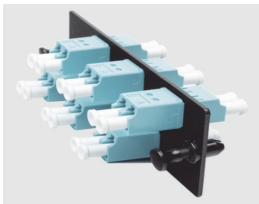

domingo, 24 de noviembre de 2024 , 09:16 AM.

Descripción del Producto

Placa Acopladora de Fibra Optica FAP Con 6 Conectores LC Duplex 12 Fibras Para Fibra Multimodo OM3/OM4 Color Aqua FAP6WAQDLCZ

Soluciones Integrales En Tecnología Global Office S.A. DE C.V.