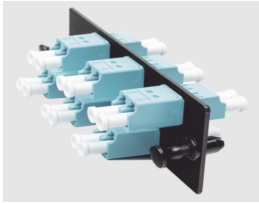

Friday, 24 de April de 2026 , 15:09 PM.

Descripción del Producto

Placa Acopladora de Fibra Optica FAP Con 6 Conectores LC Duplex 12 Fibras Para Fibra Multimodo OM3/OM4 Color Aqua FAP6WAQDLCZ

Soluciones Integrales En Tecnología Global Office S.A. DE C.V.