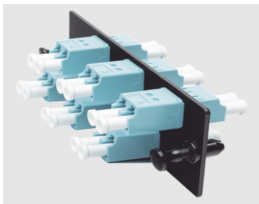

Saturday, 16 de May de 2026 , 20:17 PM.

Descripción del Producto

Placa Acopladora de Fibra Optica FAP Con 6 Conectores LC Duplex 12 Fibras Para Fibra Multimodo OM3/OM4 Color Aqua FAP6WAQDLCZ

Soluciones Integrales En Tecnología Global Office S.A. DE C.V.