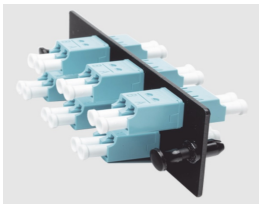

jueves, 04 de julio de 2024 , 13:17 PM.

Descripción del Producto

Placa Acopladora De Fibra Optica Fap Con 6 Conectores Lc Duplex 12 Fibras Para Fibra Multimodo Om3Om4 Color Aqua FAP6WAQDLCZ

Soluciones Integrales En Tecnología Global Office S.A. DE C.V.