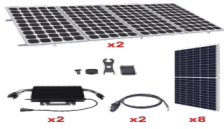

domingo, 07 de julio de 2024 , 16:36 PM.

Descripción del Producto

Base De Exposición Para Panel Solar 550W EXPOPANELBASE

Soluciones Integrales En Tecnología Global Office S.A. DE C.V.

No imprima este correo a menos que sea necesario, léalo desde su computadora. Si todas las comunidades actúan de forma combinada, la ciudad estará limpia.