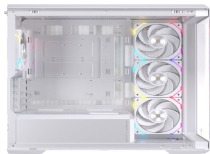

Descripción del Producto

Gabinete EINAREX Zenith ZM800 RGB White MATX Cristal Templado 4 Fans RGB USB-C

Soluciones Integrales En Tecnología Global Office S.A. DE C.V.

No imprima este correo a menos que sea necesario, léalo desde su computadora. Si todas las comunidades actúan de forma combinada, la ciudad estará limpia.