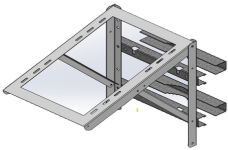

Sunday, 26 de April de 2026 , 01:06 AM.

Descripción del Producto

**Montaje para Panel Solar de Poste o Torre Galvanizado Electrolítico Ver Compatibilidad.
EPSM0504GC**

Soluciones Integrales En Tecnología Global Office S.A. DE C.V.