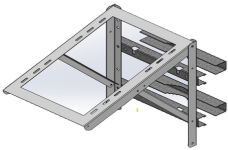

Saturday, 23 de May de 2026 , 09:41 AM.

Descripción del Producto

**Montaje para Panel Solar de Poste o Torre Galvanizado Electrolítico Ver Compatibilidad.
EPSM0504GC**

Soluciones Integrales En Tecnología Global Office S.A. DE C.V.