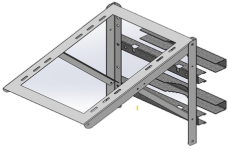

domingo, 07 de julio de 2024 , 16:58 PM.

Descripción del Producto

Montaje Para Panel Solar De Poste O Torre Galvanizado Electrolítico Ver Compatibilidad EPSM0504GC

Soluciones Integrales En Tecnología Global Office S.A. DE C.V.