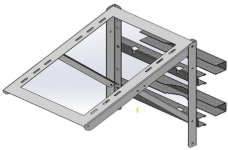

## Descripción del Producto

**Montaje para Panel Solar de Poste o Torre Galvanizado Electrolítico Ver Compatibilidad  
EPSM0504GC**

Soluciones Integrales En Tecnología Global Office S.A. DE C.V.

No imprima este correo a menos que sea necesario, léalo desde su computadora. Si todas las comunidades actúan de forma combinada, la ciudad estará limpia.