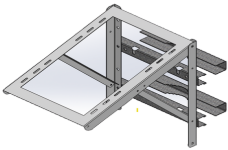

## Descripción del Producto

**Montaje para Panel Solar de Poste o Torre Galvanizado Electrolítico Ver Compatibilidad.  
EPSM0504GC**

Soluciones Integrales En Tecnología Global Office S.A. DE C.V.

No imprima este correo a menos que sea necesario, léalo desde su computadora. Si todas las comunidades actúan de forma combinada, la ciudad estará limpia.