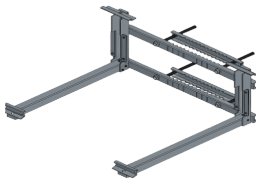

Friday, 24 de April de 2026 , 20:01 PM.

Descripción del Producto

Montaje para Panel Solar de Poste para panel EPL18012AL y batería LIPV100A EPI-MB225-V1

Soluciones Integrales En Tecnología Global Office S.A. DE C.V.