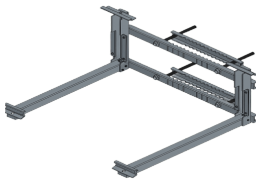

## Descripción del Producto

**Montaje para Panel Solar de Poste para panel EPL18012AL y batería LIPV100A EPI-MB225-V1**

Soluciones Integrales En Tecnología Global Office S.A. DE C.V.

No imprima este correo a menos que sea necesario, léalo desde su computadora. Si todas las comunidades actúan de forma combinada, la ciudad estará limpia.