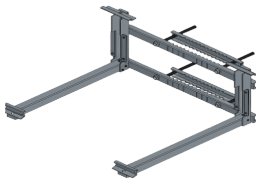

Saturday, 23 de May de 2026 , 06:50 AM.

Descripción del Producto

Montaje para Panel Solar de Poste para panel EPL18012AL y batería LIPV100A EPI-MB225-V1

Soluciones Integrales En Tecnología Global Office S.A. DE C.V.