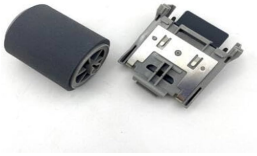

viernes, 22 de noviembre de 2024 , 11:55 AM.

Descripción del Producto

ROLLER ASSY KIT

Soluciones Integrales En Tecnología Global Office S.A. DE C.V.

No imprima este correo a menos que sea necesario, léalo desde su computadora. Si todas las comunidades actúan de forma combinada, la ciudad estará limpia.