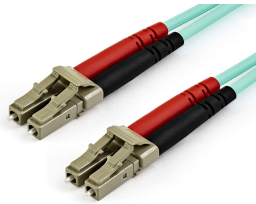

Sunday, 26 de April de 2026 , 04:03 AM.

Descripción del Producto

**CONECTOR MODULAR DE FIBRA OPTICA ENSON ENS-LCUPC-OM4 CONECTOR
DUPLEX LC-UPC OM4**

Soluciones Integrales En Tecnología Global Office S.A. DE C.V.