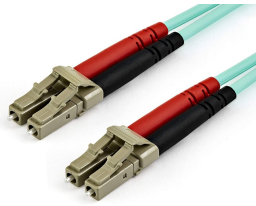

## Descripción del Producto

**CONECTOR MODULAR DE FIBRA OPTICA ENSON ENS-LCUPC-OM4 CONECTOR  
DUPLEX LC-UPC OM4**

Soluciones Integrales En Tecnología Global Office S.A. DE C.V.

No imprima este correo a menos que sea necesario, léalo desde su computadora. Si todas las comunidades actúan de forma combinada, la ciudad estará limpia.