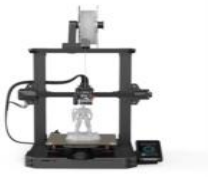

### Impresora 3D Creality Ender-3 S1 Pro FDM 220x220x270mm

Soluciones Integrales En Tecnología Global Office S.A. DE C.V.

No imprima este correo a menos que sea necesario, léalo desde su computadora. Si todas las comunidades actúan de forma combinada, la ciudad estará limpia.