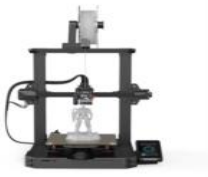

viernes, 22 de noviembre de 2024 , 06:15 AM.

Descripción del Producto

Impresora 3D Creality Ender-3 S1 Pro FDM 220x220x270mm ENDER-3 SI PRO

Soluciones Integrales En Tecnología Global Office S.A. DE C.V.

No imprima este correo a menos que sea necesario, léalo desde su computadora. Si todas las comunidades actúan de forma combinada, la ciudad estará limpia.