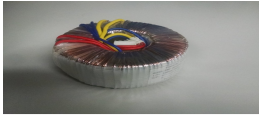

Thursday, 25 de June de 2026 , 01:32 AM.

Descripción del Producto

WEJOIN - EMT D010074 77313 77209 TRANSFORMADOR PARA TORNIQUETE

Soluciones Integrales En Tecnología Global Office S.A. DE C.V.

No imprima este correo a menos que sea necesario, léalo desde su computadora. Si todas las comunidades actúan de forma combinada, la ciudad estará limpia.