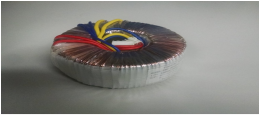

Thursday, 23 de April de 2026 , 21:51 PM.

Descripción del Producto

WEJOIN - EMT D010074 77313 77209 TRANSFORMADOR PARA TORNIQUETE

Soluciones Integrales En Tecnología Global Office S.A. DE C.V.

No imprima este correo a menos que sea necesario, léalo desde su computadora. Si todas las comunidades actúan de forma combinada, la ciudad estará limpia.