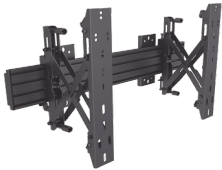

Saturday, 23 de May de 2026 , 18:06 PM.

Descripción del Producto

Montaje de Pared Push in - Pop out para Videowall VESA 600 x 400 Para Pantallas de 37 a 75 Capacidad Maxima de Carga 30 Kg EMLCW1UP40068

Soluciones Integrales En Tecnología Global Office S.A. DE C.V.