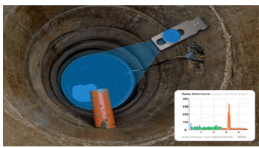

lunes, 09 de marzo de 2026 , 18:29 PM.

Descripción del Producto

Radar de Distancia con LoRaWAN EM410RDL915M

Soluciones Integrales En Tecnología Global Office S.A. DE C.V.

No imprima este correo a menos que sea necesario, léalo desde su computadora. Si todas las comunidades actúan de forma combinada, la ciudad estará limpia.