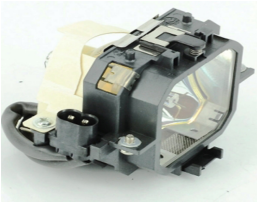

miércoles, 03 de julio de 2024 , 02:13 AM.

Descripción del Producto

LAMPARA PROYECTOR COMPATIBLE PARA EPSON 720C

Soluciones Integrales En Tecnología Global Office S.A. DE C.V.

No imprima este correo a menos que sea necesario, léalo desde su computadora. Si todas las comunidades actúan de forma combinada, la ciudad estará limpia.