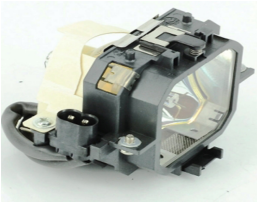

sábado, 22 de febrero de 2025 , 20:49 PM.

Descripción del Producto

LAMPARA PROYECTOR COMPATIBLE PARA EPSON 720C ELPLP18

Soluciones Integrales En Tecnología Global Office S.A. DE C.V.

No imprima este correo a menos que sea necesario, léalo desde su computadora. Si todas las comunidades actúan de forma combinada, la ciudad estará limpia.