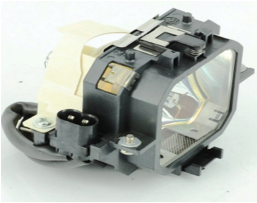

Saturday, 16 de May de 2026 , 11:59 AM.

Descripción del Producto

LAMPARA PROYECTOR COMPATIBLE PARA EPSON 720C - ELPLP18

Soluciones Integrales En Tecnología Global Office S.A. DE C.V.

No imprima este correo a menos que sea necesario, léalo desde su computadora. Si todas las comunidades actúan de forma combinada, la ciudad estará limpia.