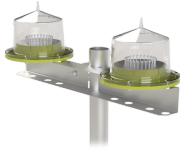

viernes, 22 de noviembre de 2024 , 06:39 AM.

Descripción del Producto

Lámpara Doble de Obstrucción Tipo L-810/ Autónoma sistema solar incluido/ Luz fija o Intermitente EIGSLSEDOBLE

Soluciones Integrales En Tecnología Global Office S.A. DE C.V.