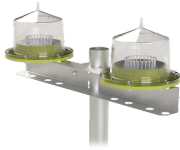

lunes, 08 de julio de 2024 , 12:37 PM.

Descripción del Producto

Lmpara Doble De Obstruccin Tipo L810 Autnoma Sistema Solar Incluido Luz Fija O Intermitente EIGSLSEDOBLE

Soluciones Integrales En Tecnología Global Office S.A. DE C.V.