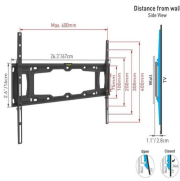

## Descripción del Producto

**Barkan Soporte Fijo para TV 32 a 90 Compatible con Pantallas Planas y Curvas Instalación Segura y Ultra Resistente**

Soluciones Integrales En Tecnología Global Office S.A. DE C.V.