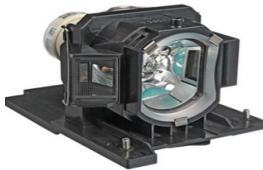

Wednesday, 10 de June de 2026 , 11:33 AM.

Descripción del Producto

LAMPARA PROYECTOR COMPATIBLE PARA HITACHI - DT-01481

Soluciones Integrales En Tecnología Global Office S.A. DE C.V.

No imprima este correo a menos que sea necesario, léalo desde su computadora. Si todas las comunidades actúan de forma combinada, la ciudad estará limpia.