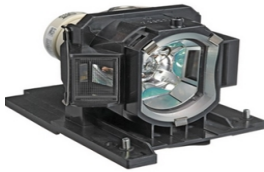

Saturday, 16 de May de 2026 , 12:38 PM.

Descripción del Producto

LAMPARA PROYECTOR COMPATIBLE PARA HITACHI - DT-01481

Soluciones Integrales En Tecnología Global Office S.A. DE C.V.

No imprima este correo a menos que sea necesario, léalo desde su computadora. Si todas las comunidades actúan de forma combinada, la ciudad estará limpia.