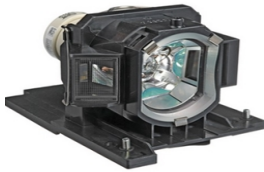

viernes, 22 de noviembre de 2024 , 12:52 PM.

Descripción del Producto

LAMPARA PROYECTOR COMPATIBLE PARA HITACHI DT-01481

Soluciones Integrales En Tecnología Global Office S.A. DE C.V.

No imprima este correo a menos que sea necesario, léalo desde su computadora. Si todas las comunidades actúan de forma combinada, la ciudad estará limpia.