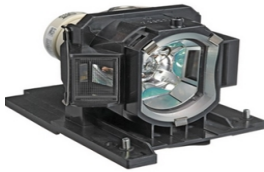

Saturday, 25 de April de 2026 , 07:53 AM.

Descripción del Producto

LAMPARA PROYECTOR COMPATIBLE PARA HITACHI - DT-01481

Soluciones Integrales En Tecnología Global Office S.A. DE C.V.

No imprima este correo a menos que sea necesario, léalo desde su computadora. Si todas las comunidades actúan de forma combinada, la ciudad estará limpia.