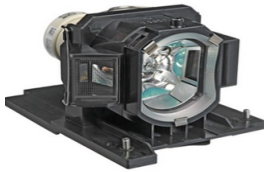

### LAMPARA PROYECTOR COMPATIBLE PARA HITACHI

Soluciones Integrales En Tecnología Global Office S.A. DE C.V.

No imprima este correo a menos que sea necesario, léalo desde su computadora. Si todas las comunidades actúan de forma combinada, la ciudad estará limpia.