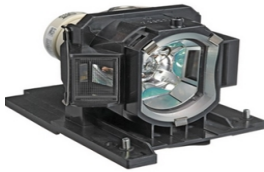

Wednesday, 01 de July de 2026 , 08:16 AM.

Descripción del Producto

LAMPARA PROYECTOR COMPATIBLE PARA HITACHI - DT-01481

Soluciones Integrales En Tecnología Global Office S.A. DE C.V.

No imprima este correo a menos que sea necesario, léalo desde su computadora. Si todas las comunidades actúan de forma combinada, la ciudad estará limpia.